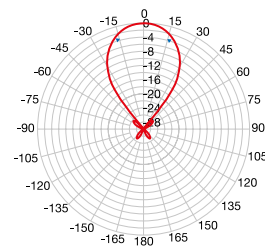

## ELIKA PRO vs ELIKA

Elika PRO: Automatické řízení zisku (AGC) a mimořádná směrovost

Elika: Vysoký zisk (17,5dBi) a mimořádná směrovost