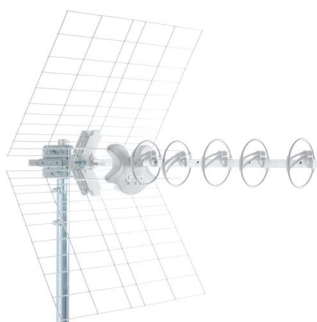

ALPHA 700 Řada

UHF pásmové antény Loop Yagi s 5G filtrem vloženým do dipólu, který vyniká vysokým ziskem, přizpůsobením impedance a směrovostí a dobře zvládá signály DVB-T2.

Lze je sestavit a namontovat bez nářadí a mají předem namontované direktorové prvky, rychloupínací balun a reflektory a držák stožáru s nastavením výšky. Exkluzivní design patentovaný společností Fracarro.

ALPHA 3 HD 700

Anténa ALPHA 3 HD 700 má mřížkové reflektory a rychle a snadno se instaluje díky rychloupínacímu balunu a reflektorům. Jedná se o 3 elementovou anténu.

5G
integrováný filtr

Snadná montáž
není potřeba žádné
nářadí

Robustní anténa

ALPHA 5 HD 700

Anténa ALPHA 5 HD 700 má mřížkové reflektory a rychle a snadno se instaluje díky rychloupínacímu balunu a reflektorům. Jedná se o 5 elementovou anténu.

5G
integrováný filtr

Snadná montáž
není potřeba žádné
nářadí

Robustní anténa

ALPHA5+ LTE700

Tato verze má trubkové reflektory a je obzvláště robustní díky upevnění kolébky pomocí šroubů a křídlových matic. Jedná se o 5 elementovou anténu.

5G
integrováný filtr

Snadná montáž
není potřeba žádné
nářadí

Robustní anténa