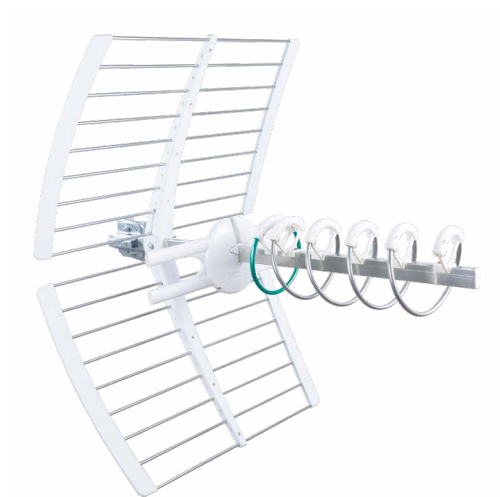

# 5G FILTROVÁNO ANTÉNY

# ELIKA PRO 700 C

Elika PRO 700 C je unikátní aktivní spirálová UHF anténa společnosti Fracarro používaná k příjmu digitálních pozemních signálů s kompletním LED monitorovacím systémem.

Lze jej sestavit a namontovat bez náradí, má předmontované direktorové prvky, rychloupínací balun a reflektory a držák stožáru s nastavením výšky.

Automatické řízení zisku (AGC), LED monitorující signál, stínění a nový 5G LTE filtr vložený do dipólu dělají

z antény ELIKA PRO 700 C ultimátní evoluci technologie Loop Yagi. Je patentován společností Fracarro a je v souladu se směrnicí 2014/53/UE (RED – Radio Equipment Directive). Tato anténa vyniká vysokým ziskem (47,5 dBi), mimořádnou směrovostí a téměř úplnou absencí postranních laloků, díky čemuž je tato anténa ideální pro příjem DVB-T2 signálů.

## ELIKA 700 C

Elika 700 C je spirálová UHF pásmová anténa s 5G LTE filtrem vloženým do dipólu, která vyniká vysokým ziskem (17,5 dBi) a mimořádnou směrovostí. Je ideální pro správu signálů DVB-T2, které vyžadují zvláštní ochranu před rušením a poskytuje dobrou kvalitu signálu do distribuční sítě nebo zásuvek. Pro montáž a demontáž antény není potřeba žádné nářadí. ELIKA 700 C je balena jednotlivě v kartonu,