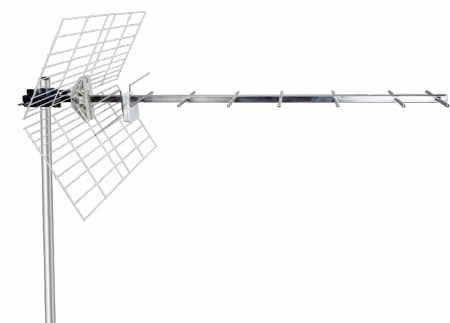

## 5G Log Periodic Řada

Tyto antény Fracarro Log Periodic 5G byly přepracovány tak, aby získaly vynikající filtrování 5G LTE. Jsou předem smontované a snadno se připojují díky F konektoru umístěnému v blízkosti svorky stožáru. Tyto antény lze namontovat svisle nebo vodorovně bez potřeby dalších dílů.

5G  
integrovaný filtr

Snadná montáž  
není potřeba žádné  
nářadí

# TAU 5G Řada

Antény TAU 5G byly přepracovány a vyvinuty tak, aby optimalizovaly filtrování signálů 5G LTE.

Tyto UHF antény Yagi s F konektorem lze sestavit a namontovat bez nářadí a mají předmontované prvky, rychloupínací balun, reflektory a držák stožáru s nastavením elevace.