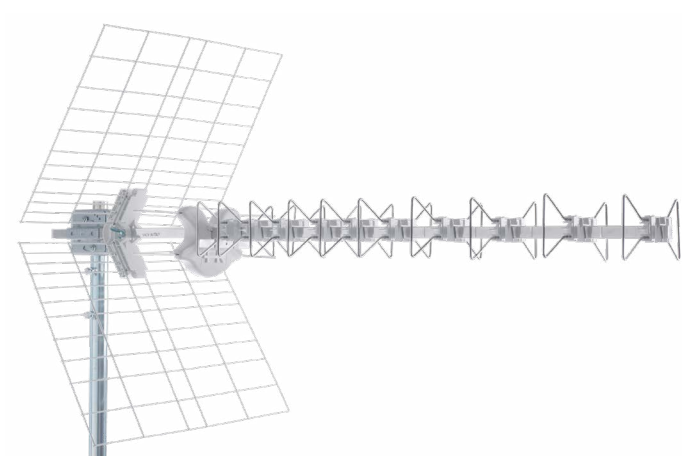

# 5G FILTROVÁNO ANTÉNY

# ELIKA PRO 700 C

Elika PRO 700 C je unikátní aktivní spirálová UHF anténa společnosti Fracarro používaná k příjmu digitálních pozemních signálů s kompletním LED monitorovacím systémem.

Lze jej sestavit a namontovat bez náradí, má předmontované direktorové prvky, rychloupínací balun a reflektory a držák stožáru s nastavením výšky.

Automatické řízení zisku (AGC), LED monitorující signál, stínění a nový 5G LTE filtr vložený do dipólu dělají

z antény ELIKA PRO 700 C ultimátní evoluci technologie Loop Yagi. Je patentován společností Fracarro a je v souladu se směrnicí 2014/53/UE (RED – Radio Equipment Directive). Tato anténa vyniká vysokým ziskem (47,5 dBi), mimořádnou směrovostí a téměř úplnou absencí postranních laloků, díky čemuž je tato anténa ideální pro příjem DVB-T2 signálů.

## ELIKA 700 C

Elika 700 C je spirálová UHF pásmová anténa s 5G LTE filtrem vloženým do dipólu, která vyniká vysokým ziskem (17,5 dBi) a mimořádnou směrovostí. Je ideální pro správu signálů DVB-T2, které vyžadují zvláštní ochranu před rušením a poskytuje dobrou kvalitu signálu do distribuční sítě nebo zásuvek. Pro montáž a demontáž antény není potřeba žádné nářadí. ELIKA 700 C je balena jednotlivě v kartonu,