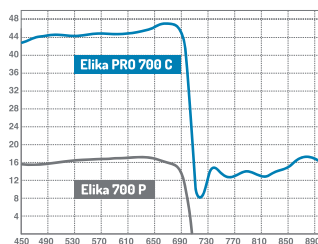

## ELIKA PRO vs ELIKA

Elika PRO: Automatické řízení zisku (AGC) a mimořádná směrovost

Elika: Vysoký zisk (17,5dBi) a mimořádná směrovost