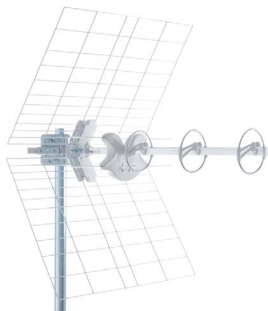

ALPHA 700 Řada

UHF pásmové antény Loop Yagi s 5G filtrem vloženým do dipólu, který vyniká vysokým ziskem, přizpůsobením impedance a směrovostí a dobře zvládá signály DVB-T2.

Lze je sestavit a namontovat bez nářadí a mají předem namontované direktorové prvky, rychloupínací balun a reflektory a držák stožáru s nastavením výšky. Exkluzivní design patentovaný společností Fracarro.

ALPHA 3 HD 700

Anténa ALPHA 3 HD 700 má mřížkové reflektory a rychle a snadno se instaluje díky rychloupínacímu balunu a reflektorům. Jedná se o 3 elementovou anténu.

5G
integrováný filtr

Snadná montáž
není potřeba žádné
nářadí

Robustní anténa

ALPHA 5 HD 700

Anténa ALPHA 5 HD 700 má mřížkové reflektory a rychle a snadno se instaluje díky rychloupínacímu balunu a reflektorům. Jedná se o 5 elementovou anténu.

5G
integrováný filtr

Snadná montáž
není potřeba žádné
nářadí

Robustní anténa

ALPHA5+ LTE700

Tato verze má trubkové reflektory a je obzvláště robustní díky upevnění kolébky pomocí šroubů a křídlových matic. Jedná se o 5 elementovou anténu.

5G
integrováný filtr

Snadná montáž
není potřeba žádné
nářadí

Robustní anténa