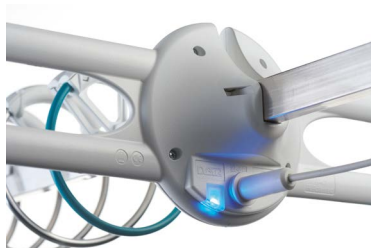

## ELIKA 700 C

Elika 700 C je spirálová UHF pásmová anténa s 5G LTE filtrem vloženým do dipólu, která vyniká vysokým ziskem (17,5 dBi) a mimořádnou směrovostí. Je ideální pro správu signálů DVB-T2, které vyžadují zvláštní ochranu před rušením a poskytuje dobrou kvalitu signálu do distribuční sítě nebo zásuvek. Pro montáž a demontáž antény není potřeba žádné nářadí. ELIKA 700 C je balena jednotlivě v kartonu,