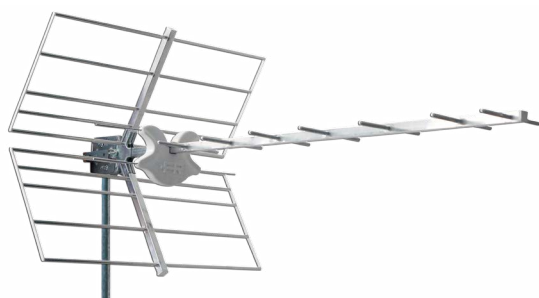

TAU 5G KILLER+

Anténa Yagi v pásmu UHF s dvojitým filtrováním: kombinuje výběr frekvencí 5G a 4G LTE daný geometrií prvků s filtrem 5G integrovaným v dipólu zářiče.

Nový design pro 5G filtrování

Snadná montáž není potřeba žádné nářadí

Robustní anténa