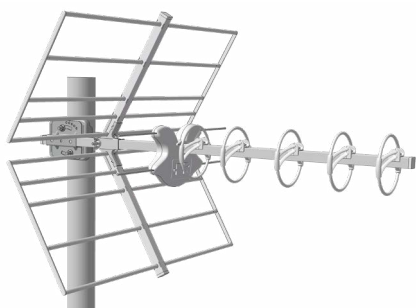

ALPHA 700 Řada

UHF pásmové antény Loop Yagi s 5G filtrem vloženým do dipólu, který vyniká vysokým ziskem, přizpůsobením impedance a směrovostí a dobře zvládá signály DVB-T2.

Lze je sestavit a namontovat bez nářadí a mají předem namontované direktorové prvky, rychloupínací balun a reflektory a držák stožáru s nastavením výšky. Exkluzivní design patentovaný společností Fracarro.

ALPHA 3 HD 700

Anténa ALPHA 3 HD 700 má mřížkové reflektory a rychle a snadno se instaluje díky rychloupínacímu balunu a reflektorům. Jedná se o 3 elementovou anténu.

5G
integrováný filtr

Snadná montáž
není potřeba žádné
nářadí

Robustní anténa

ALPHA 5 HD 700

Anténa ALPHA 5 HD 700 má mřížkové reflektory a rychle a snadno se instaluje díky rychloupínacímu balunu a reflektorům. Jedná se o 5 elementovou anténu.

5G
integrováný filtr

Snadná montáž
není potřeba žádné
nářadí

Robustní anténa

ALPHA5+ LTE700

Tato verze má trubkové reflektory a je obzvláště robustní díky upevnění kolébky pomocí šroubů a křídlových matic. Jedná se o 5 elementovou anténu.

5G
integrováný filtr

Snadná montáž
není potřeba žádné
nářadí

Robustní anténa