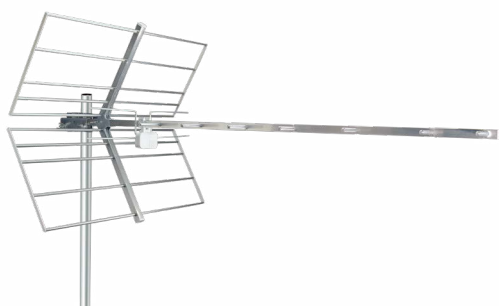

# TAU 5G Řada

Antény TAU 5G byly přepracovány a vyvinuty tak, aby optimalizovaly filtrování signálů 5G LTE.

Tyto UHF antény Yagi s F konektorem lze sestavit a namontovat bez nářadí a mají předmontované prvky, rychloupínací balun, reflektory a držák stožáru s nastavením elevace.

## TAU11/45 5G

Anténa TAU11/45 5G má mřížkové reflektory a rychle a snadno se instaluje díky rychloupínacímu balunu a reflektorům.

Nový design pro 5G filtrování

Snadná montáž není potřeba žádné nářadí

Robustní anténa